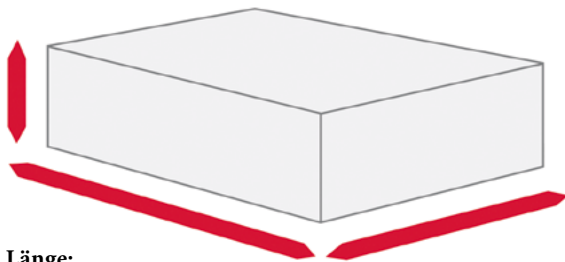

EINFACHER PAKETVERSAND IN DIE EU

Die Abrechnungsvariante Paketmarke International ist die optimale Lösung für Ihr Weltpaket bis 30 kg in Länder der Europäischen Union. Ganz gleich, ob Sie in ein bestimmtes oder in verschiedene Länder der EU versenden möchten. Mit der praktischen Paketmarke sind Ihre Pakete im Handumdrehen versandfertig.

EINFACHES HANDLING

GEWICHTE UND ABMESSUNGEN

Höhe:
max. 60 cm

Länge:
Längste Seite des Pakets:
max. 120 cm

Breite:
max. 60 cm

Mindestmaß Länge 15 cm
Breite 11 cm
Höhe 1 cm

Höchstmaß Länge 120 cm
Breite 60 cm
Höhe 60 cm