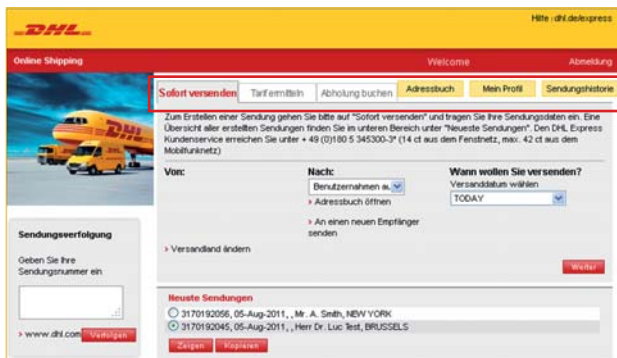

Das **übersichtliche, reiterbasierte Design** des optimierten DHL OnlineShippings liefert Ihnen schnell einen einfachen Überblick über alle wichtigen Funktionen. Der Versandbereich zum Erstellen einer Sendung ist nach Ihrer Anmeldung direkt für Sie geöffnet.