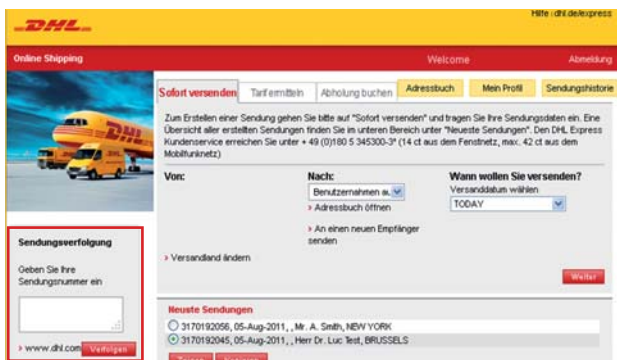

DHL OnlineShipping im Überblick:

- ✓ **Übersichtlichere Darstellung** - Durch das neue reiterbasierte Design finden Sie direkt im Hauptmenü alle wichtigen Funktionen auf einen Blick.
- ✓ **Integrierte Sendungsverfolgung** - Ab sofort haben Sie den Status all Ihrer Sendungen direkt über DHL OnlineShipping im Blick.
- ✓ **Verbessertes Adressbuch** - Die Kontaktdaten Ihres bestehenden Adressbuches sind auch in der neuen Version verfügbar und beinhalten nun eine neue automatische Vervollständigungsfunktion bei der Adresssuche.
- ✓ **Übersichtliche Sendungshistorie** - Sie finden Ihre letzten Sendungen direkt im Hauptmenü.
- ✓ **Individuelle Tarife berechnen** - Informieren Sie sich über Ihren individuellen Tarif für Ihre Sendungen.
- ✓ **Bestehende Zugangsdaten bleiben bestehen** - Nutzen Sie Ihre bereits vorhandenen Zugangsdaten auch für das neue DHL OnlineShipping.

DHL ONLINESHIPPING IM NEUEN DESIGN

Das **übersichtliche, reiterbasierte Design** des optimierten DHL OnlineShippings liefert Ihnen schnell einen einfachen Überblick über alle wichtigen Funktionen. Der Versandbereich zum Erstellen einer Sendung ist nach Ihrer Anmeldung direkt für Sie geöffnet.