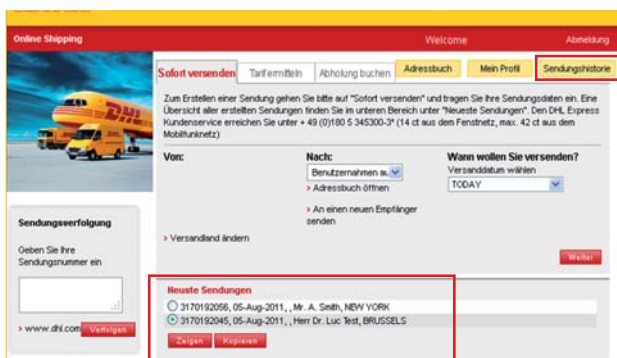

Im Bereich ‚Neueste Sendungen‘ finden Sie eine **Auflistung Ihrer zuletzt verschickten Sendungen**. Eine ausführliche Sendungshistorie finden Sie im gleichnamigen Bereich des Hauptmenüs.