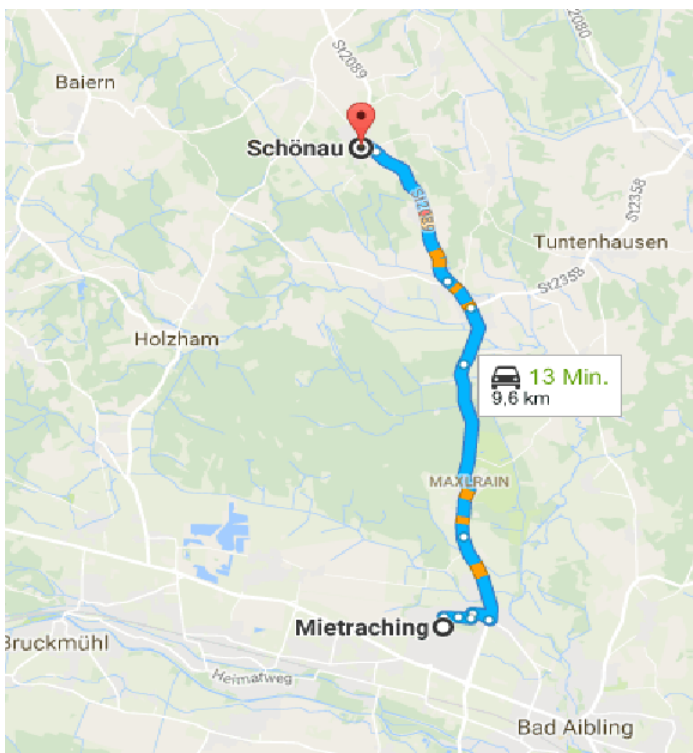

Sie erreichen uns am neuen Standort ab dem 22.10.2016

IHR WEG ZU UNS: DHL EXPRESS STATION SCHÖNAU

Anschrift DHL Express Station Schönau ZPR

DHL Express Germany GmbH
Ziegelfeldstraße 3 (Navi: Ahornstraße)
83104 Tuntenhausen Ortsteil Schönau

An Sonn- und Feiertagen geschlossen.

Selbstabholung:

Montag – Freitag:

national: 07:00 – 20:00 Uhr
international: 09:00 – 20:00 Uhr

Samstag: 07:00 – 15:00 Uhr

An Sonn- und Feiertagen geschlossen.

Wegbeschreibung zur DHL Express Station Schönau

- Von Bad Aibling kommend in Richtung Ebersberg
- Über Mietraching die Ebersbergerstraße nach Maxrain
- Dann die Aiblingerstraße und anschließend die Maxlrainerstraße nach Beyharting
- Der ST2089 folgend nach Tuntenhausen – OT Schönau
- Am Ortsausgang Schönau rechts abbiegen in das Gewerbegebiet Schönau, links halten bis in die Ziegelfeldstraße, dann der Beschilderung DHL folgen