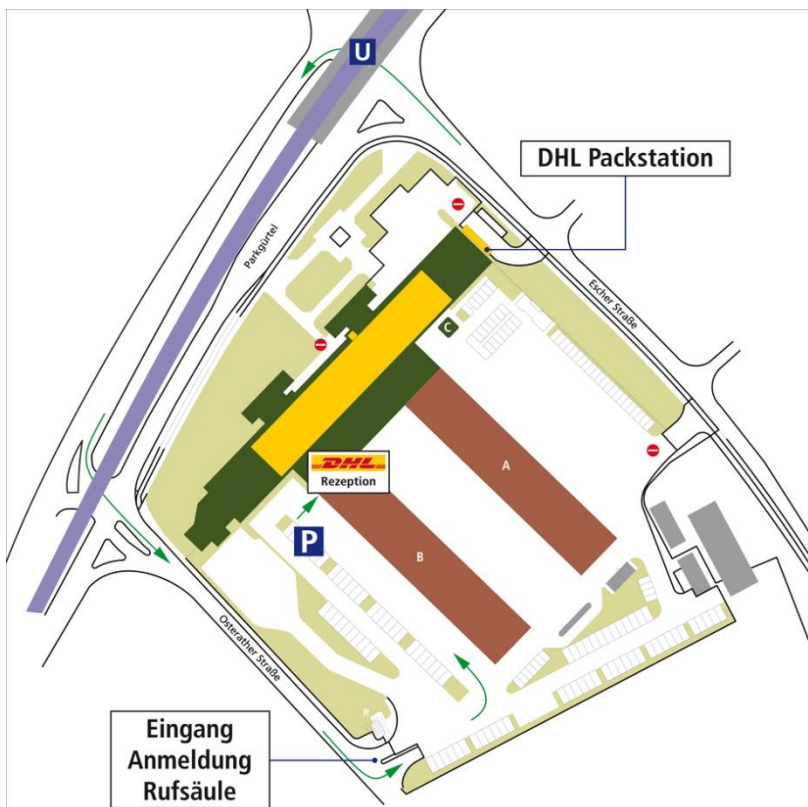

IHR WEG ZU UNS: DHL EXPRESS STATION KÖLN

Anschrift DHL Express Station Köln

DHL Express Germany GmbH
Hausanschrift: Parkgürtel / Osterrather Str.
Postanschrift: Escher Str. 177
50739 Köln

ACHTUNG: Eingabe ins Navigationssystem: Parkgürtel / Osterather Straße !
Außerdem erfolgt der Zugang zur DHL Express Station Köln über die Osterather Straße (s. Skizze).

Hinweis: Barrierefreier Zugang möglich

IHR WEG ZU UNS: DHL EXPRESS STATION KÖLN

Öffnungszeiten für die Selbsteinlieferung & Selbstabholung

Selbsteinlieferung:

Montag – Freitag: 07:00 – 19:00 Uhr

Samstag: 08:00 – 15:00 Uhr

An Sonn- und Feiertagen geschlossen.

Selbstabholung:

Montag – Freitag: 07:00 – 19:00 Uhr

Samstag: 08:00 – 15:00 Uhr

An Sonn- und Feiertagen geschlossen.

Wegbeschreibung zur DHL Express Station

Von Norden:

- über die A 1 Richtung Leverkusen und Köln
- am Autobahnkreuz Köln-Nord auf die A 57 Richtung Köln-Zentrum fahren
- an der Abfahrt Köln-Ehrenfeld links Richtung Köln-Nippes auf den Parkgürtel abbiegen
- nach 500 m rechts in die 2. Sackgasse zum Gelände der Deutschen Post AG abbiegen. Auf dem Gelände befindet sich die Verwaltung sowie der Be- und Entladebereich der DHL Express Germany GmbH.

Von Süden:

- A 61/A 1 bis Autobahnkreuz Köln-Nord, dort auf die A57 Richtung Köln-Zentrum fahren
- weitere Anfahrt wie von Norden kommend

IHR WEG ZU UNS: **DHL EXPRESS STATION KÖLN**

Von Osten:

- über die A4 Richtung Köln
- am Autobahnkreuz Köln-Ost Richtung Köln-Zentrum fahren
- über die Zoobrücke der Inneren Kanalstraße folgen bis zum Abzweig, dort auf die A 57 Richtung Köln Nord auffahren - an der 1. Ausfahrt Köln/Ehrenfeld die A57 verlassen und rechts Richtung Köln-Nippes auf den Parkgürtel abbiegen
- nach 500 m rechts in die 2. Sackgasse zum Gelände der Deutschen Post AG abbiegen. Auf dem Gelände befindet sich die Verwaltung sowie der Be- und Entladebereich der DHL Express Germany GmbH.