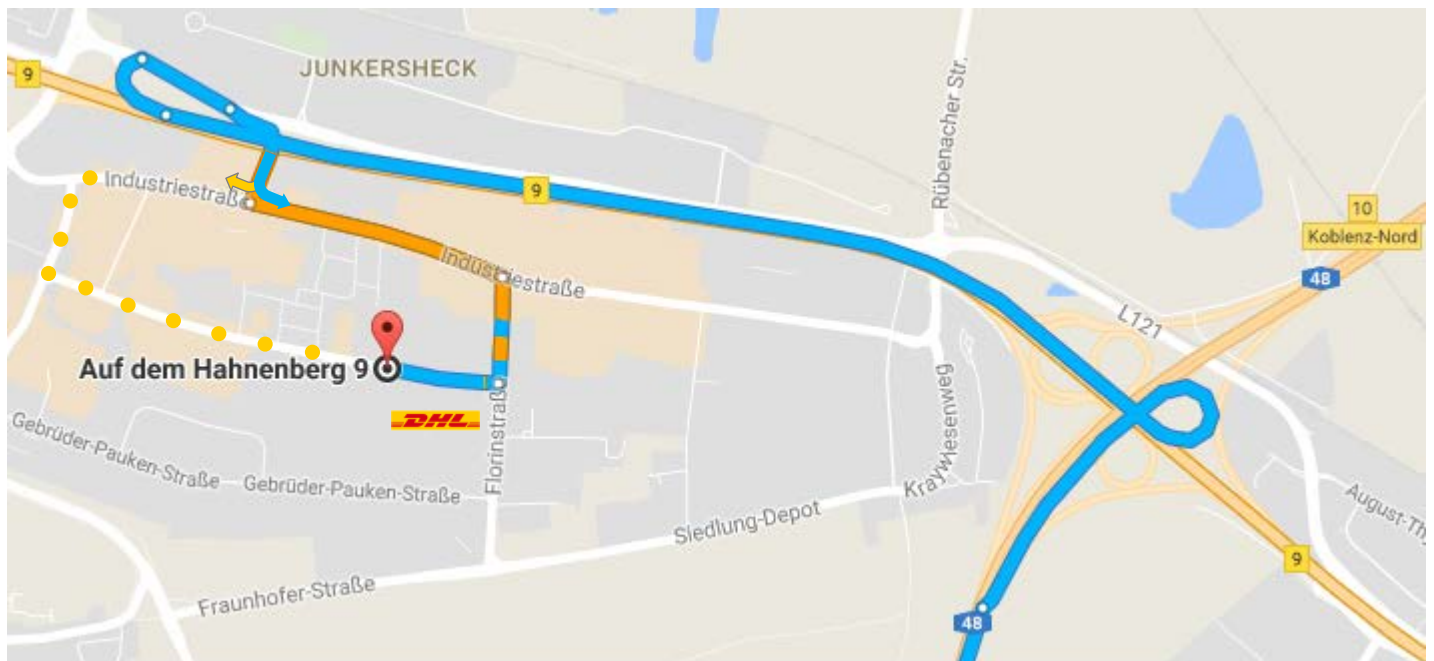

# IHR WEG ZU UNS: DHL EXPRESS STATION KOBLENZ

## Anschrift DHL Express Station Koblenz

DHL Express Germany GmbH  
Auf dem Hahnenberg 9  
56218 Mülheim-Kärlich

Hinweis  
Barrierefreier Zugang möglich

## Wegbeschreibung zur DHL Express Station

- Von der A48 kommend die B9 nehmen
- Gewerbpark Mülheim-Kärlich
- Auf dem Hahnenberg der DHL Beschilderung folgen
- Das Gebäude ist Post-Gelb und befindet sich in der zweiten Reihe