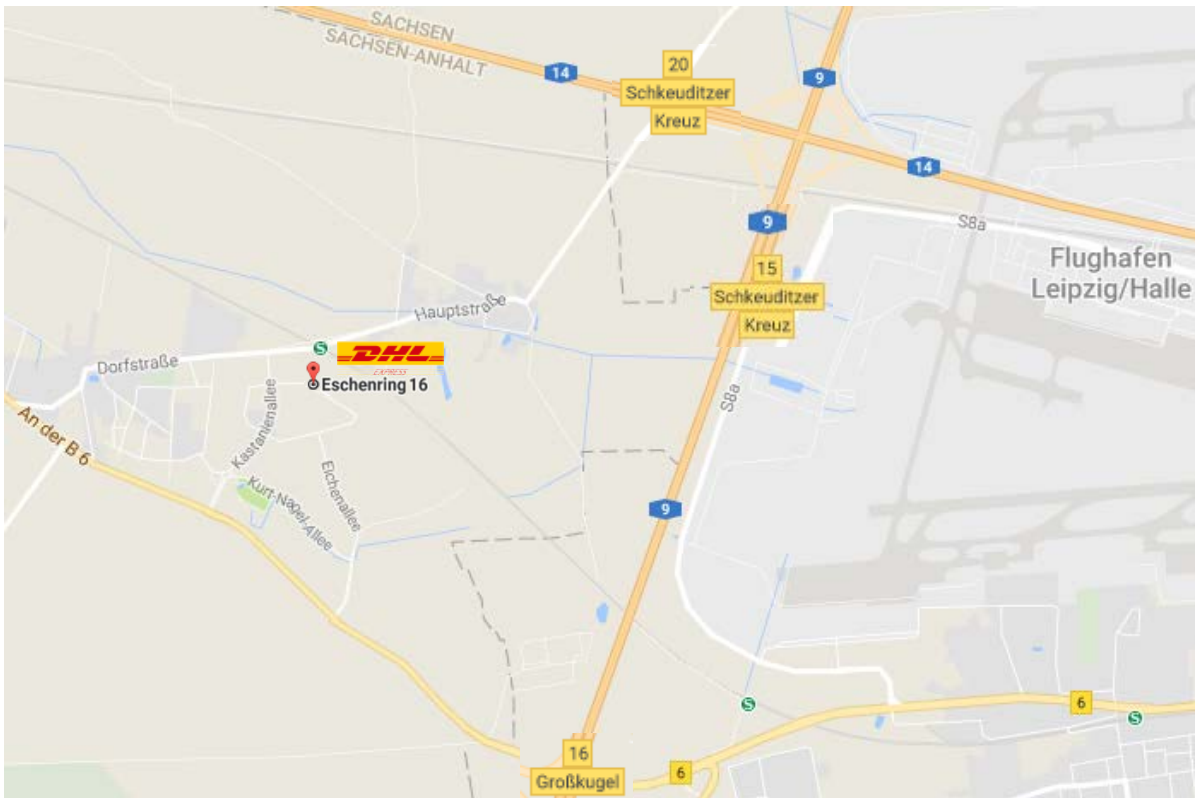

IHR WEG ZU UNS: DHL EXPRESS STATION LEIPZIG

Anschrift DHL Express Station Leipzig

DHL Express Germany GmbH
Eschenring 16
06184 Kabelsketal OT Großkugel

Hinweis
Barrierefreier Zugang möglich

Öffnungszeiten für die Selbsteinlieferung & Selbstabholung

Montag - Freitag: 08:00 - 20:00 Uhr

Samstag: 08:00 - 13:00 Uhr

An Sonn- und Feiertagen geschlossen.

Wegbeschreibung zur DHL Express Station