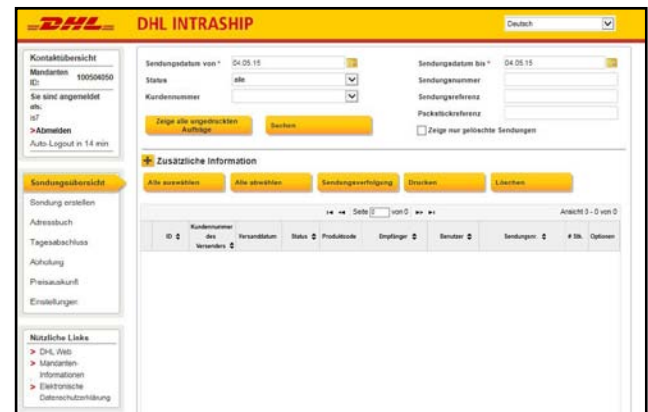

DHL INTRASHIP 7: KOMPLEXE VERSANDPROZESSE VEREINFACHEN

VORAUSSETZUNGEN FÜR DIE NUTZUNG VON DHL INTRASHIP 7

- DHL Express Kundennummer
- Internetfähiger PC
- Gültige E-Mail Adresse
- Aktueller Internet-Browser (Internet Explorer 9, Firefox 5, Chrome 4, Safari 5)
- Laser- oder Labeldrucker

IHRE VORTEILE AUF EINEN BLICK

- Keine Software-Installation erforderlich
- Benutzerfreundliche Navigation mit Eingabehilfen
- Adressbuch-Funktion
- Integrierte Retourenlösung eReturns
- Anzeige von Laufzeiten und Preisen

TIPP

Kennen Sie schon MyDHL - das Online-Portal von DHL Express? Hierüber können Sie neben DHL Intraship alle Solutions rund um den Express-Versand nutzen. Alles mit nur einem Login! Registrierung und weitere Informationen unter mydhl.dhl.com

WEITERE INFORMATIONEN

Um DHL Intraship 7 nutzen zu können, wenden Sie sich bitte an Ihren DHL Express Vertriebskontakt. Weitere Informationen zu DHL Intraship finden Sie unter www.dhl.de/express/intraship