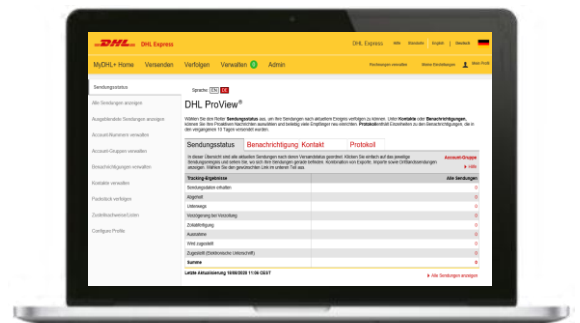

IHRE INDIVIDUELLE SENDUNGSVERFOLGUNG MIT DHL PROVIEW

DHL ProView ist die Lösung zur komfortablen Sendungsverfolgung Ihrer Express-Sendungen. Zeitsparend bietet es Ihnen einen schnelleren Überblick über all Ihre Sendungen und umfangreiche Möglichkeiten, Ihr Tracking zu individualisieren. Die Aktivierung von DHL ProView ist unkompliziert und kostenlos für Sie.

IHRE VORTEILE MIT DER PROAKTIVEN SENDUNGSVERFOLGUNG

- Tracking aller Express-Sendungen
- Sendungsinformationen in Echtzeit
- Detaillierte Übersicht auf Sendungs- und Packstückebene
- Statusbenachrichtigungen per E-Mail oder SMS
- Reports einsehen und downloaden
- Integriert in MyDHL+
- Zeit- und Ressourcenersparnis
- Kostenlos für Sie