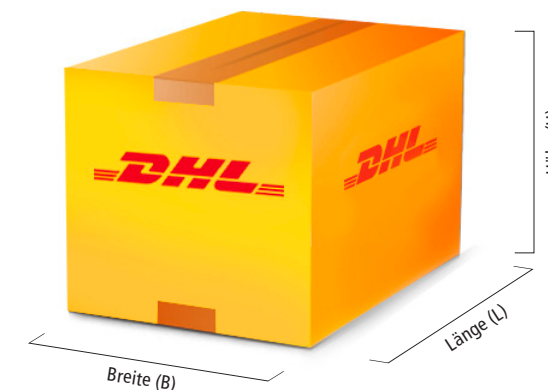

Pakete und Päckchen⁽¹⁾				
	max. Gewicht	max. Maße (L x B x H)	Online Frankierung	Filiale
Päckchen XS	1 kg	30 x 30 x 15 cm	3,89 €	4,00 €
Päckchen S	2 kg	60 x 30 x 15 cm	4,39 €	4,50 €
Paket S	2 kg	60 x 30 x 15 cm	4,99 €	–
Paket M	5 kg	120 x 60 x 60 cm⁽²⁾	5,99 €	6,99 €
Paket L	10 kg	120 x 60 x 60 cm⁽²⁾	8,49 €	9,49 €
Paket XL	31,5 kg	120 x 60 x 60 cm	16,49 €⁽³⁾	16,49 €⁽³⁾
Reisegepäck	31,5 kg	120 x 60 x 60 cm	16,49 €⁽³⁾	16,49 €⁽³⁾

Alle Pakete und Reisegepäck inkl. Sendungsverfolgung und Haftung bis 500 €.

DIE GÜNSTIGE ALTERNATIVE FÜR GRÖßERE VERSANDMENGEN

Paketversand zu vorteilhaften Vielversender-Konditionen – und das ganz ohne Vertragsbindung!

Je mehr Marken im Set – desto mehr sparen Sie.

Versandmarken-Sets⁽¹⁾	max. Gewicht	max. Maße (L x B x H)	10er-Set		50er-Set		100er-Set	
			Online Frankierung	dhl-shop.de	Online Frankierung	dhl-shop.de	Online Frankierung	dhl-shop.de
Päckchen XS	1 kg	30 x 30 x 15 cm	37,90 €	39,00 €	179,50 €	185,00 €	349,00 €	360,00 €
Päckchen S	2 kg	60 x 30 x 15 cm	42,90 €	44,00 €	204,50 €	210,00 €	399,00 €	410,00 €
Paket S	2 kg	60 x 30 x 15 cm	48,90 €	–	239,50 €	–	469,00 €	–
Paket M	5 kg	120 x 60 x 60 cm⁽²⁾	58,90 €	64,90 €⁽⁴⁾	289,50 €	299,50 €⁽⁴⁾	569,00 €	579,00 €⁽⁴⁾
Paket L	10 kg	120 x 60 x 60 cm⁽²⁾	78,90 €	84,90 €	389,50 €	399,50 €	769,00 €	779,00 €
Paket XL	31,5 kg	120 x 60 x 60 cm	138,90 €⁽³⁾	144,90 €⁽³⁾	689,50 €⁽³⁾	699,50 €⁽³⁾	1.369,00 €⁽³⁾	1.379,00 €⁽³⁾

Ersparnis bis zu 270 €⁽⁵⁾

⁽¹⁾ Alle Preise sind Endpreise und nach UStG umsatzsteuerfrei, soweit zu den einzelnen Preisangaben nichts Abweichendes angegeben ist.

⁽²⁾ Max. Gurtmaß (= L + 2 x B + 2 x H) 300 cm.

⁽³⁾ Inkl. gesetzlicher Umsatzsteuer.

⁽⁴⁾ Auch in allen größeren Filialen erhältlich.

⁽⁵⁾ Beim Kauf eines 100er-Sets Paketmarken national im Vergleich zum Einzelkauf in der Filiale.

Links:

DHL Online Frankierung

DHL Shop

Nationaler Versand

Versandmarken-Sets

dhl.de/onlinefrankierung

dhl-shop.de

dhl.de/national

dhl.de/gewerbekunden