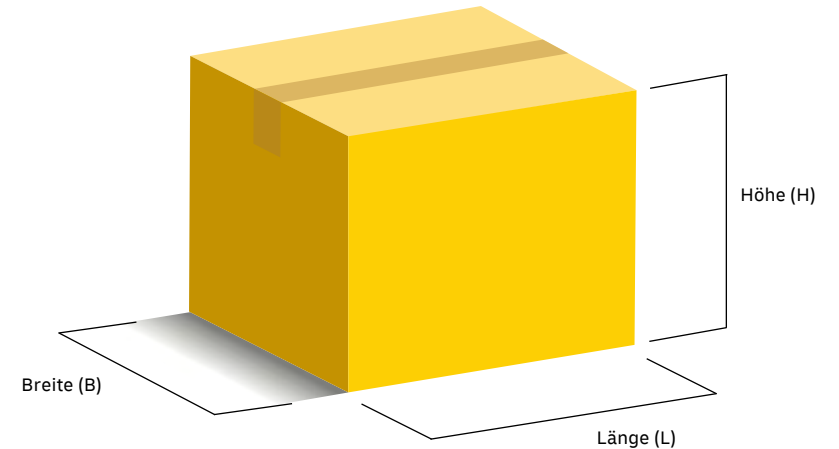

NATIONALER VERSAND – PRODUKTE UND PREISE

PAKETE UND PÄCKCHEN ⁽¹⁾

	max. Gewicht	max. Maße (L×B×H)	Online Frankierung	Filiale
Päckchen S	2 kg	35 × 25 × 10 cm	3,79 €	3,79 €
Päckchen M	2 kg	60 × 30 × 15 cm	4,39 €	4,50 €
Paket S	2 kg	60 × 30 × 15 cm	4,99 €	–
Paket M	5 kg	120 × 60 × 60 cm ⁽²⁾	5,99 €	7,49 €
Paket L	10 kg	120 × 60 × 60 cm ⁽²⁾	8,49 €	9,49 €
Paket XL	31,5 kg	120 × 60 × 60 cm	16,49 € ⁽³⁾	16,49 € ⁽³⁾

Alle Pakete inkl. Sendungsverfolgung und Haftung bis 500 €.

DIE GÜNSTIGE ALTERNATIVE FÜR GRÖßERE VERSANDMENGEN

Paketversand zu vorteilhaften Vielversender-Konditionen – und das ganz ohne Vertragsbindung!

Je mehr Marken im Set – desto mehr sparen Sie.

Ersparnis bis zu 140 € ⁽⁵⁾

VERSANDMARKEN-SETS ⁽¹⁾

	max. Gewicht	max. Maße (L×B×H)
Päckchen S	2 kg	35 × 25 × 10 cm
Päckchen M	2 kg	60 × 30 × 15 cm
Paket S	2 kg	60 × 30 × 15 cm
Paket M	5 kg	120 × 60 × 60 cm ⁽²⁾
Paket L	10 kg	120 × 60 × 60 cm ⁽²⁾
Paket XL	31,5 kg	120 × 60 × 60 cm

ONLINE-CODES (PREIS JE 10ER-SET)

	ab einem 10er-Set	ab fünf 10er-Sets	ab zehn 10er-Sets
Päckchen S	36,90 €	34,90 €	33,90 €
Päckchen M	42,90 €	40,90 €	39,90 €
Paket S	46,90 €	42,90 €	41,90 €
Paket M	56,90 €	52,90 € ⁽⁴⁾	51,90 €
Paket L	81,90 €	77,90 €	76,90 €
Paket XL	161,90 € ⁽³⁾	157,90 € ⁽³⁾	156,90 € ⁽³⁾

PHYSISCHE MARKEN (PREIS JE 10ER-SET)

	ab einem 10er-Set	ab fünf 10er-Sets	ab zehn 10er-Sets
Päckchen S	36,90 €	34,50 €	33,90 €
Päckchen M	44,00 €	42,00 €	41,00 €
Paket S	–	–	–
Paket M	69,90 € ⁽⁴⁾	64,90 €	60,90 € ⁽⁴⁾
Paket L	89,90 €	84,90 €	80,90 €
Paket XL	159,90 € ⁽³⁾	154,90 € ⁽³⁾	150,00 € ⁽³⁾

(1) Alle Preise sind Endpreise und nach UStG umsatzsteuerfrei, soweit zu den einzelnen Preisangaben nichts Abweichendes angegeben ist.

(2) Max. Gurtmaß (= L + 2 × B + 2 × H) 300 cm.

(3) Inkl. gesetzlicher Umsatzsteuer. (19%)

(4) Auch in allen größeren Filialen erhältlich.

(5) Beim Kauf eines 100er-Sets Paketmarken national im Vergleich zum Einzelkauf in der Filiale.

Links:

DHL Online Frankierung dhl.de/onlinefrankierung
DHL Shop dhl-shop.de
Nationaler Versand dhl.de/national
Versandmarken-Sets dhl.de/gewerbekunden