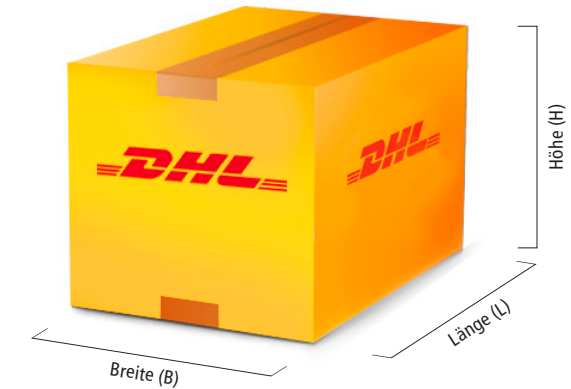

Pakete und Päckchen⁽¹⁾				
	max. Gewicht	max. Maße (L x B x H)	Online Frankierung	Filiale
Päckchen XS	1 kg	30 x 30 x 15 cm	3,89 €	4,00 €
Päckchen S	2 kg	60 x 30 x 15 cm	4,39 €	4,50 €
Paket S	2 kg	60 x 30 x 15 cm	4,99 €	–
Paket M	5 kg	120 x 60 x 60 cm⁽²⁾	5,99 €	6,99 €
Paket L	10 kg	120 x 60 x 60 cm⁽²⁾	8,49 €	9,49 €
Paket XL	31,5 kg	120 x 60 x 60 cm	16,49 €⁽³⁾	16,49 €⁽³⁾
Reisegepäck	31,5 kg	120 x 60 x 60 cm	16,49 €⁽³⁾	16,49 €⁽³⁾

Alle Pakete und Reisegepäck inkl. Sendungsverfolgung und Haftung bis 500 €.

DIE GÜNSTIGE ALTERNATIVE FÜR GRÖßERE VERSANDMENGEN

Paketversand zu vorteilhaften Vielversender-Konditionen – und das ganz ohne Vertragsbindung!

Je mehr Marken im Set – desto mehr sparen Sie.

Versandmarken-Sets⁽¹⁾	max. Gewicht	max. Maße (L x B x H)	10er-Set		50er-Set		100er-Set	
			Online Frankierung	dhl-shop.de	Online Frankierung	dhl-shop.de	Online Frankierung	dhl-shop.de
Päckchen XS	1 kg	30 x 30 x 15 cm	37,90 €	39,00 €	179,50 €	185,00 €	349,00 €	360,00 €
Päckchen S	2 kg	60 x 30 x 15 cm	42,90 €	44,00 €	204,50 €	210,00 €	399,00 €	410,00 €
Paket S	2 kg	60 x 30 x 15 cm	48,90 €	–	239,50 €	–	469,00 €	–
Paket M	5 kg	120 x 60 x 60 cm⁽²⁾	58,90 €	64,90 €⁽⁴⁾	289,50 €	299,50 €⁽⁴⁾	569,00 €	579,00 €⁽⁴⁾
Paket L	10 kg	120 x 60 x 60 cm⁽²⁾	78,90 €	84,90 €	389,50 €	399,50 €	769,00 €	779,00 €
Paket XL	31,5 kg	120 x 60 x 60 cm	138,90 €⁽³⁾	144,90 €⁽³⁾	689,50 €⁽³⁾	699,50 €⁽³⁾	1.369,00 €⁽³⁾	1.379,00 €⁽³⁾

Ersparnis bis zu 270 €⁽⁵⁾

⁽¹⁾ Alle Preise sind Endpreise und nach UStG umsatzsteuerfrei, soweit zu den einzelnen Preisangaben nichts Abweichendes angegeben ist.

⁽²⁾ Max. Gurtmaß (= L + 2 x B + 2 x H) 300 cm.

⁽³⁾ Inkl. gesetzlicher Umsatzsteuer.

⁽⁴⁾ Auch in allen größeren Filialen erhältlich.

⁽⁵⁾ Beim Kauf eines 100er-Sets Paketmarken national im Vergleich zum Einzelkauf in der Filiale.

Links:

DHL Online Frankierung

DHL Shop

Nationaler Versand

Versandmarken-Sets

dhl.de/onlinefrankierung

dhl-shop.de

dhl.de/national

dhl.de/gewerbekunden