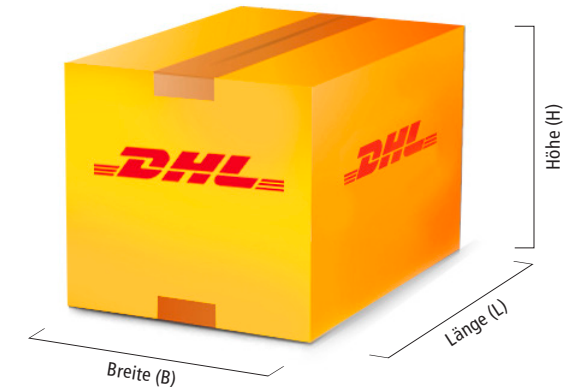

PREISÜBERSICHT

Stand: 15. April 2019

Pakete und Päckchen ⁽¹⁾				
	max. Gewicht	max. Maße (L x B x H)	Online Frankierung	Filiale
Päckchen S	2 kg	35 x 25 x 10 cm	3,79 €	3,79 €
Päckchen M	2 kg	60 x 30 x 15 cm	4,39 €	4,50 €
Paket S	2 kg	60 x 30 x 15 cm	4,99 €	–
Paket M	5 kg	120 x 60 x 60 cm ⁽²⁾	5,99 €	7,49 €
Paket L	10 kg	120 x 60 x 60 cm ⁽²⁾	8,49 €	9,49 €
Paket XL	31,5 kg	120 x 60 x 60 cm	16,49 € ⁽³⁾	16,49 € ⁽³⁾
Reisegepäck	31,5 kg	120 x 60 x 60 cm	16,49 € ⁽³⁾	16,49 € ⁽³⁾

Alle Pakete und Reisegepäck inkl. Sendungsverfolgung und Haftung bis 500 €.

DIE GÜNSTIGE ALTERNATIVE FÜR GRÖßERE VERSANDMENGEN

Paketversand zu vorteilhaften Vielversender-Konditionen – und das ganz ohne Vertragsbindung!

Je mehr Marken im Set – desto mehr sparen Sie.

Versandmarken-Sets ⁽¹⁾	max. Gewicht	max. Maße (L x B x H)	Online Frankierung (Preis je 10er-Set)			dhl-shop.de		
			ab einem 10er-Set	ab fünf 10er-Sets	ab zehn 10er-Sets	10er-Set	50er-Set	100er-Set
Päckchen S	2 kg	35 x 25 x 10 cm	36,90 €	34,90 €	33,90 €	36,90 €	174,50 €	339,00 €
Päckchen M	2 kg	60 x 30 x 15 cm	42,90 €	40,90 €	39,90 €	44,00 €	210,00 €	410,00 €
Paket S	2 kg	60 x 30 x 15 cm	46,90 €	42,90 €	41,90 €	–	–	–
Paket M	5 kg	120 x 60 x 60 cm ⁽²⁾	56,90 €	52,90 € ⁽⁴⁾	51,90 €	69,90 € ⁽⁴⁾	324,50 €	609,00 € ⁽⁴⁾
Paket L	10 kg	120 x 60 x 60 cm ⁽²⁾	81,90 €	77,90 €	76,90 €	89,90 €	424,50 €	809,00 €
Paket XL	31,5 kg	120 x 60 x 60 cm	161,90 € ⁽³⁾	157,90 € ⁽³⁾	156,90 € ⁽³⁾	159,90 € ⁽³⁾	774,50 € ⁽³⁾	1.509,00 € ⁽³⁾

dhl.de/paket-services-international

dhl.de/paekchen-services-international

DHL Packsets		
	Maße (L x B x H) ⁽¹⁾	dhl-shop.de/Filiale ⁽²⁾
Packset XS	22,5 x 14,5 x 3,5 cm	1,49 €
Packset S	25,0 x 17,5 x 10,0 cm	1,69 €
Packset M	37,5 x 30,0 x 13,5 cm	1,99 €
Packset L	45,0 x 35,0 x 20,0 cm	2,49 €
Packset F (Flaschenverpackung)	38,0 x 12,0 x 12,0 cm	2,49 €
Packset Sonderedition (mit wechselnden saisonalen Motiven)	25,0 x 17,5 x 10,0 cm	1,79 €
	37,5 x 30,0 x 13,5 cm	2,19 €