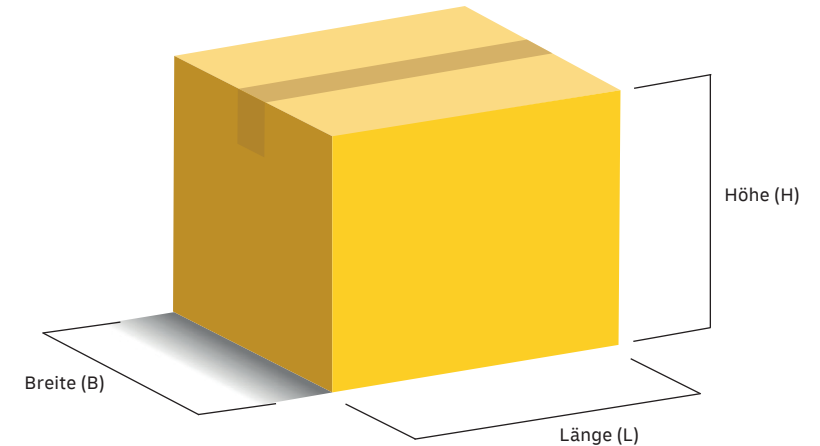

NATIONALER VERSAND – PRODUKTE UND PREISE

PAKETE UND PÄCKCHEN ⁽¹⁾

	max. Gewicht	max. Maße (L×B×H)	Online Frankierung	Filiale
Päckchen S	2 kg	35 × 25 × 10 cm	3,79 €	3,79 €
Päckchen M	2 kg	60 × 30 × 15 cm	4,39 €	4,50 €
Paket S	2 kg	60 × 30 × 15 cm	4,99 €	–
Paket M	5 kg	120 × 60 × 60 cm ⁽²⁾	5,99 €	7,49 €
Paket L	10 kg	120 × 60 × 60 cm ⁽²⁾	8,49 €	9,49 €
Paket XL	31,5 kg	120 × 60 × 60 cm	16,49 € ⁽³⁾	16,49 € ⁽³⁾
Reisegepäck	31,5 kg	120 × 60 × 60 cm	16,49 € ⁽³⁾	16,49 € ⁽³⁾

Alle Pakete und Reisegepäck inkl. Sendungsverfolgung und Haftung bis 500 €.

DIE GÜNSTIGE ALTERNATIVE FÜR GRÖßERE VERSANDMENGEN

Paketversand zu vorteilhaften Vielversender-Konditionen – und das ganz ohne Vertragsbindung!

Je mehr Marken im Set – desto mehr sparen Sie.

VERSANDMARKEN-SETS ⁽¹⁾

	max. Gewicht	max. Maße (L×B×H)
Päckchen S	2 kg	35 × 25 × 10 cm
Päckchen M	2 kg	60 × 30 × 15 cm
Paket S	2 kg	60 × 30 × 15 cm
Paket M	5 kg	120 × 60 × 60 cm ⁽²⁾
Paket L	10 kg	120 × 60 × 60 cm ⁽²⁾
Paket XL	31,5 kg	120 × 60 × 60 cm

ONLINE FRANKIERUNG (PREIS JE 10ER-SET)

	ab einem 10er-Set	ab fünf 10er-Sets	ab zehn 10er-Sets
Päckchen S	36,90 €	34,90 €	33,90 €
Päckchen M	42,90 €	40,90 €	39,90 €
Paket S	46,90 €	42,90 €	41,90 €
Paket M	56,90 €	52,90 €	51,90 €
Paket L	81,90 €	77,90 €	76,90 €
Paket XL	161,90 € ⁽³⁾	157,90 € ⁽³⁾	156,90 € ⁽³⁾

DHL-SHOP.DE

	10er-Set	50er-Set	100er-Set
Päckchen S	36,90 €	174,50 €	339,00 €
Päckchen M	44,00 €	210,00 €	410,00 €
Paket S	–	–	–
Paket M	69,90 € ⁽⁴⁾	324,50 €	609,00 € ⁽⁴⁾
Paket L	89,90 €	424,50 €	809,00 €
Paket XL	159,90 € ⁽³⁾	774,50 € ⁽³⁾	1.509,00 € ⁽³⁾

**Ersparnis
bis zu 140 € ⁽⁵⁾**

(1) Alle Preise sind Endpreise und nach UStG umsatzsteuerfrei, soweit zu den einzelnen Preisangaben nichts Abweichendes angegeben ist.

(2) Max. Gurtmaß (= L+2 × B + 2 × H) 300 cm.

(3) Inkl. gesetzlicher Umsatzsteuer.

(4) Auch in allen größeren Filialen erhältlich.

(5) Beim Kauf eines 100er-Sets Paketmarken national im Vergleich zum Einzelkauf in der Filiale.

Links:

DHL Online Frankierung:
[dhl.de/onlinefrankierung](https://www.dhl.de/onlinefrankierung)

DHL Shop:
[dhl-shop.de](https://www.dhl-shop.de)

Nationaler Versand:
[dhl.de/national](https://www.dhl.de/national)

Versandmarken-Sets:
[dhl.de/gewerbekunden](https://www.dhl.de/gewerbekunden)