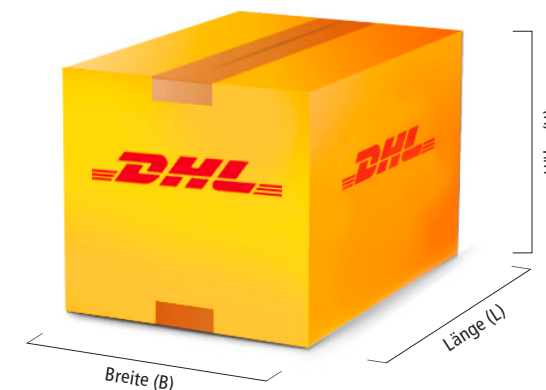

PREISÜBERSICHT

Stand: 1. Juli 2018

Pakete und Päckchen ⁽¹⁾				
	max. Gewicht	max. Maße (L x B x H)	Online Frankierung	Filiale
Päckchen S	2 kg	35 x 25 x 10 cm	3,79 €	3,79 €
Päckchen M	2 kg	60 x 30 x 15 cm	4,39 €	4,50 €
Paket S	2 kg	60 x 30 x 15 cm	4,99 €	–
Paket M	5 kg	120 x 60 x 60 cm ⁽²⁾	5,99 €	6,99 €
Paket L	10 kg	120 x 60 x 60 cm ⁽²⁾	8,49 €	9,49 €
Paket XL	31,5 kg	120 x 60 x 60 cm	16,49 € ⁽³⁾	16,49 € ⁽³⁾
Reisegepäck	31,5 kg	120 x 60 x 60 cm	16,49 € ⁽³⁾	16,49 € ⁽³⁾

Alle Pakete und Reisegepäck inkl. Sendungsverfolgung und Haftung bis 500 €.

DIE GÜNSTIGE ALTERNATIVE FÜR GRÖßERE VERSANDMENGEN

Paketversand zu vorteilhaften Vielversender-Konditionen – und das ganz ohne Vertragsbindung!

Je mehr Marken im Set – desto mehr sparen Sie.

Versandmarken-Sets ⁽¹⁾	max. Gewicht	max. Maße (L x B x H)	Online Frankierung (Preis je 10er-Set)			dhl-shop.de		
			ab einem 10er-Set	ab fünf 10er-Sets	ab zehn 10er-Sets	10er-Set	50er-Set	100er-Set
Päckchen S	2 kg	35 x 25 x 10 cm	36,90 €	34,90 €	33,90 €	36,90 €	174,50 €	339,00 €
Päckchen M	2 kg	60 x 30 x 15 cm	42,90 €	40,90 €	39,90 €	44,00 €	210,00 €	410,00 €
Paket S	2 kg	60 x 30 x 15 cm	46,90 €	42,90 €	41,90 €	–	–	–
Paket M	5 kg	120 x 60 x 60 cm ⁽²⁾	56,90 €	52,90 € ⁽⁴⁾	51,90 €	64,90 € ⁽⁴⁾	299,50 €	559,00 € ⁽⁴⁾
Paket L	10 kg	120 x 60 x 60 cm ⁽²⁾	81,90 €	77,90 €	76,90 €	89,90 €	424,50 €	809,00 €
Paket XL	31,5 kg	120 x 60 x 60 cm	161,90 € ⁽³⁾	157,90 € ⁽³⁾	156,90 € ⁽³⁾	159,90 € ⁽³⁾	774,50 € ⁽³⁾	1.509,00 € ⁽³⁾

DHL Packsets		
	Maße (L x B x H) ⁽¹⁾	dhl-shop.de/Filiale ⁽²⁾
Packset XS	22,5 x 14,5 x 3,5 cm	1,49 €
Packset S	25,0 x 17,5 x 10,0 cm	1,69 €
Packset M	37,5 x 30,0 x 13,5 cm	1,99 €
Packset L	45,0 x 35,0 x 20,0 cm	2,49 €
Packset F (Flaschenverpackung)	38,0 x 12,0 x 12,0 cm	2,49 €
Packset Sonderedition (mit wechselnden saisonalen Motiven)	25,0 x 17,5 x 10,0 cm	1,79 €
	30,0 x 30,0 x 15,0 cm	1,99 €
	37,5 x 30,0 x 13,5 cm	2,19 €