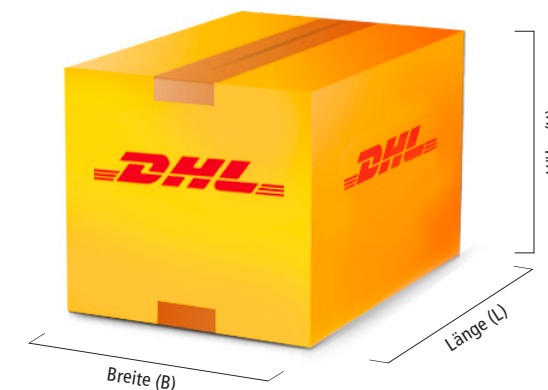

PREISÜBERSICHT

Stand: 1. Januar 2019

Pakete und Päckchen ⁽¹⁾				
	max. Gewicht	max. Maße (L x B x H)	Online Frankierung	Filiale
Päckchen S	2 kg	35 x 25 x 10 cm	3,79 €	3,79 €
Päckchen M	2 kg	60 x 30 x 15 cm	4,39 €	4,50 €
Paket S	2 kg	60 x 30 x 15 cm	4,99 €	–
Paket M	5 kg	120 x 60 x 60 cm ⁽²⁾	5,99 €	7,49 €
Paket L	10 kg	120 x 60 x 60 cm ⁽²⁾	8,49 €	9,49 €
Paket XL	31,5 kg	120 x 60 x 60 cm	16,49 € ⁽³⁾	16,49 € ⁽³⁾
Reisegepäck	31,5 kg	120 x 60 x 60 cm	16,49 € ⁽³⁾	16,49 € ⁽³⁾

Alle Pakete und Reisegepäck inkl. Sendungsverfolgung und Haftung bis 500 €.

DIE GÜNSTIGE ALTERNATIVE FÜR GRÖßERE VERSANDMENGEN

Paketversand zu vorteilhaften Vielversender-Konditionen – und das ganz ohne Vertragsbindung!

Je mehr Marken im Set – desto mehr sparen Sie.

Versandmarken-Sets ⁽¹⁾	max. Gewicht	max. Maße (L x B x H)	Online Frankierung (Preis je 10er-Set)			dhl-shop.de		
			ab einem 10er-Set	ab fünf 10er-Sets	ab zehn 10er-Sets	10er-Set	50er-Set	100er-Set
Päckchen S	2 kg	35 x 25 x 10 cm	36,90 €	34,90 €	33,90 €	36,90 €	174,50 €	339,00 €
Päckchen M	2 kg	60 x 30 x 15 cm	42,90 €	40,90 €	39,90 €	44,00 €	210,00 €	410,00 €
Paket S	2 kg	60 x 30 x 15 cm	46,90 €	42,90 €	41,90 €	–	–	–
Paket M	5 kg	120 x 60 x 60 cm ⁽²⁾	56,90 €	52,90 € ⁽⁴⁾	51,90 €	69,90 € ⁽⁴⁾	324,50 €	609,00 € ⁽⁴⁾
Paket L	10 kg	120 x 60 x 60 cm ⁽²⁾	81,90 €	77,90 €	76,90 €	89,90 €	424,50 €	809,00 €
Paket XL	31,5 kg	120 x 60 x 60 cm	161,90 € ⁽³⁾	157,90 € ⁽³⁾	156,90 € ⁽³⁾	159,90 € ⁽³⁾	774,50 € ⁽³⁾	1.509,00 € ⁽³⁾

dhl.de/paket-services-international

dhl.de/paekchen-services-international

DHL Packsets		
	Maße (L x B x H) ⁽¹⁾	dhl-shop.de/Filiale ⁽²⁾
Packset XS	22,5 x 14,5 x 3,5 cm	1,49 €
Packset S	25,0 x 17,5 x 10,0 cm	1,69 €
Packset M	37,5 x 30,0 x 13,5 cm	1,99 €
Packset L	45,0 x 35,0 x 20,0 cm	2,49 €
Packset F (Flaschenverpackung)	38,0 x 12,0 x 12,0 cm	2,49 €
Packset Sonderedition (mit wechselnden saisonalen Motiven)	25,0 x 17,5 x 10,0 cm	1,79 €
	37,5 x 30,0 x 13,5 cm	2,19 €