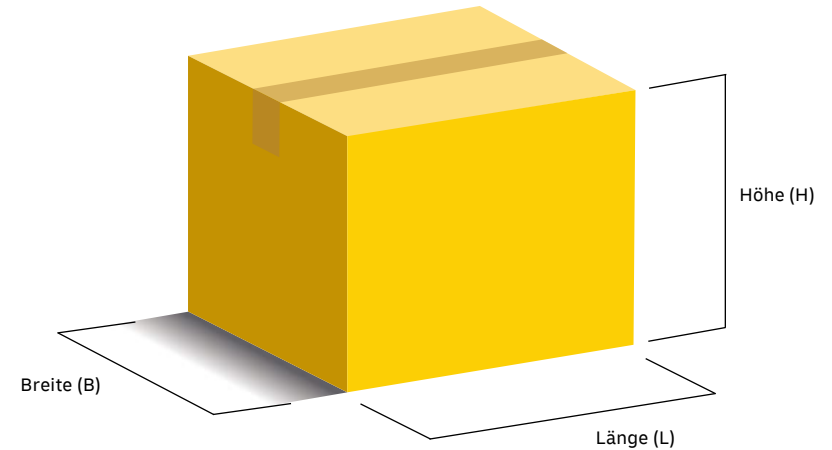

NATIONALER VERSAND – PRODUKTE UND PREISE

PAKETE UND PÄCKCHEN ⁽¹⁾

	max. Gewicht	max. Maße (L × B × H)	Online Frankierung / Filiale
Päckchen S	2 kg	35 × 25 × 10 cm	3,99 €
Päckchen M	2 kg	60 × 30 × 15 cm	4,79 €
Paket S ⁽²⁾	2 kg	60 × 30 × 15 cm	5,49 €
Paket M	5 kg	120 × 60 × 60 cm ⁽³⁾	6,99 €
Paket L	10 kg	120 × 60 × 60 cm ⁽³⁾	10,49 €
Paket XL	20 kg	120 × 60 × 60 cm ⁽³⁾	18,99 €
Paket XXL	31,5 kg	120 × 60 × 60 cm	23,99 € ⁽⁴⁾

Alle Pakete inkl. Sendungsverfolgung und Haftung bis 500 €.

DIE GÜNSTIGE ALTERNATIVE FÜR GRÖßERE VERSANDMENGEN

Paketversand zu vorteilhaften Vielversender-Konditionen – und das ganz ohne Vertragsbindung!

VERSANDMARKEN-SETS ⁽¹⁾

	max. Gewicht	max. Maße (L × B × H)	ab einem 10er-Set
Päckchen S	2 kg	35 × 25 × 10 cm	38,90 €
Päckchen M	2 kg	60 × 30 × 15 cm	46,90 €
Paket S ⁽²⁾	2 kg	60 × 30 × 15 cm	53,90 €
Paket M	5 kg	120 × 60 × 60 cm ⁽³⁾	68,90 € ⁽⁵⁾
Paket L	10 kg	120 × 60 × 60 cm ⁽³⁾	101,90 €
Paket XL	20 kg	120 × 60 × 60 cm ⁽³⁾	186,90 € ⁽⁴⁾
Paket XXL	31,5 kg	120 × 60 × 60 cm	236,90 €

ONLINE-CODES / PHYSISCHE MARKEN (PREIS JE 10ER-SET)

(1) Alle Preise sind Endpreise und nach UStG umsatzsteuerfrei, soweit zu den einzelnen Preisangaben nichts Abweichendes angegeben ist.
(2) Nur in der Online Frankierung erhältlich.
(3) Max. Gurtmaß (= L + 2 × B + 2 × H) 300 cm.

(4) Inkl. gesetzlicher Umsatzsteuer (19 %).
(5) Auch in allen größeren Filialen erhältlich.

Links:
DHL Online Frankierung dhl.de/onlinefrankierung
DHL Shop dhl-shop.de
Nationaler Versand dhl.de/national
Versandmarken-Sets dhl.de/vielversender